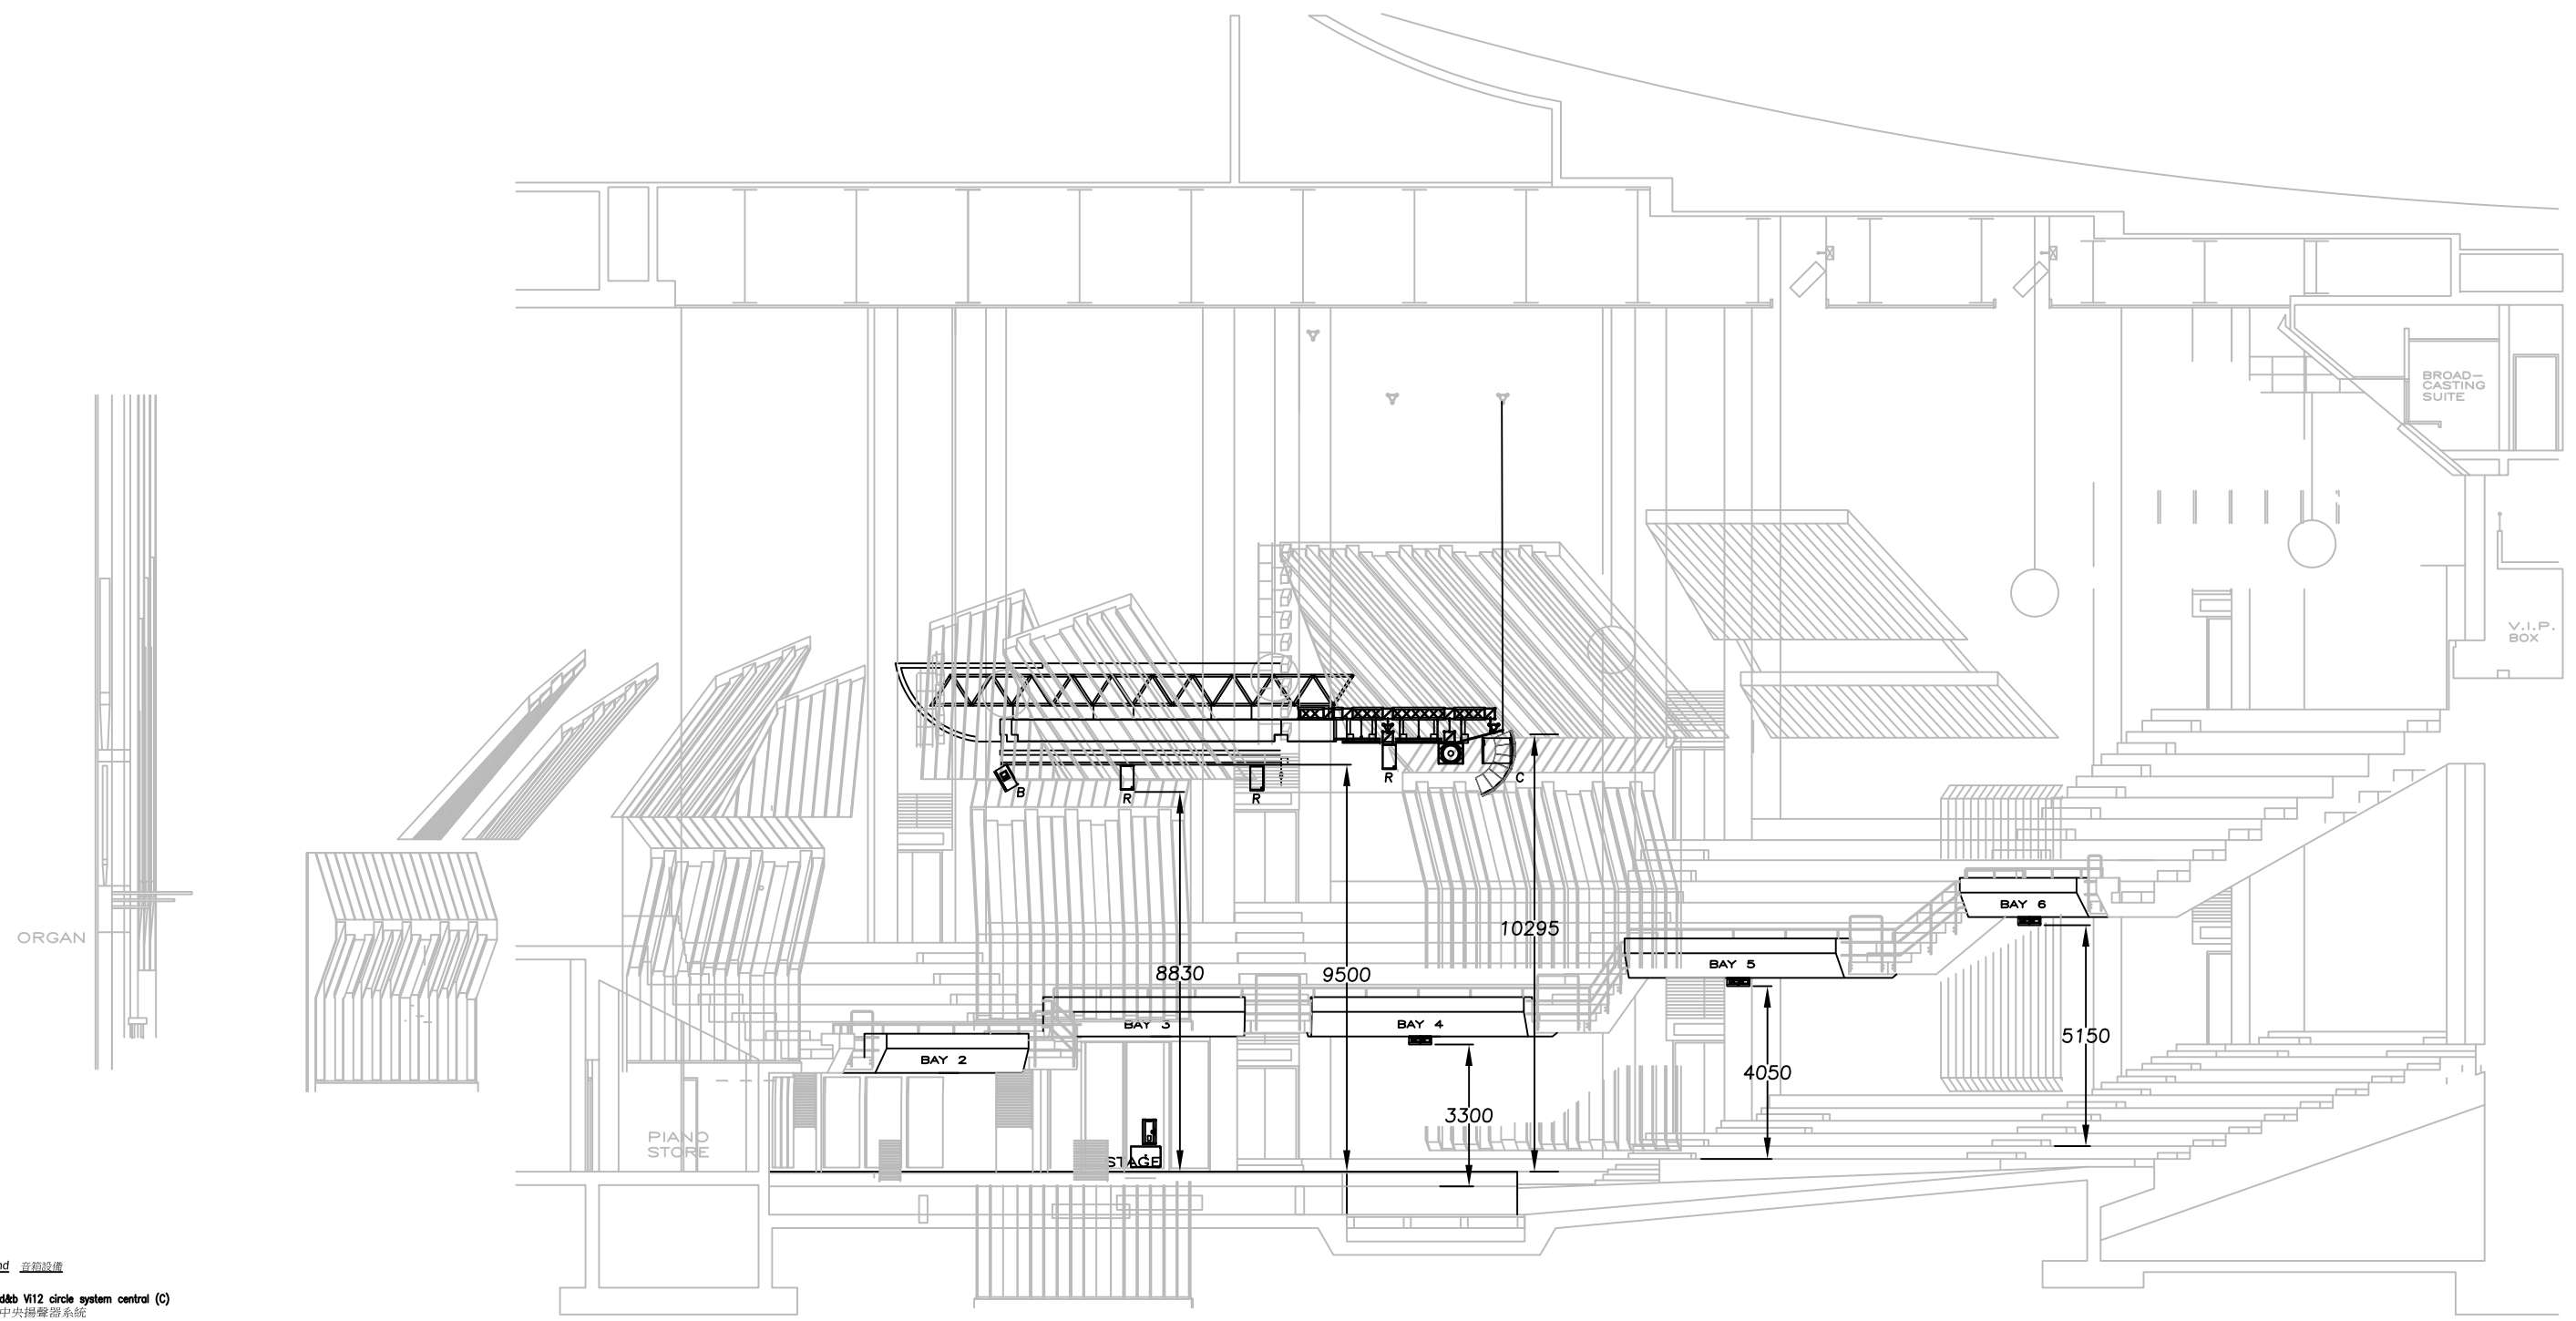

Legend 音箱設備

-  d&b Vi12 circle system central (C)  
中央揚聲器系統
-  d&b Vi Sub circle system central (C)  
中央揚聲器系統
-  d&b Qi10 subwoofer circle system central (B)  
中央揚聲器系統
-  d&b Qi7 delay loudspeaker for balcony (R)  
兩側的雙聲道揚聲器系統
-  d&b 5s front-fill loudspeaker (F)  
台唇揚聲器系統
-  d&b E8 loudspeaker  
延時補聲揚聲器系統
-  d&b QiSub Subwoofer loudspeaker for sidefills (S)  
兩側的雙聲道揚聲器系統
-  d&b 27Sub loudspeaker for sidefills (S)  
兩側的雙聲道揚聲器系統

- Legend 音響設備
-  d&b V12 circle system central (C)  
中央揚聲器系統
  -  d&b Vi Sub circle system central (C)  
中央揚聲器系統
  -  d&b Q10 subwoofer circle system central (B)  
中央揚聲器系統
  -  d&b Q17 delay loudspeaker for balcony (R)  
兩側的雙聲道揚聲器系統
  -  d&b 5s front-fill loudspeaker (F)  
台唇揚聲器系統
  -  d&b E8 loudspeaker  
延時補聲揚聲器系統
  -  d&b QSub Subwoofer loudspeaker for sidefills (S)  
兩側的雙聲道揚聲器系統
  -  d&b 27Sub loudspeaker for sidefills (S)  
兩側的雙聲道揚聲器系統