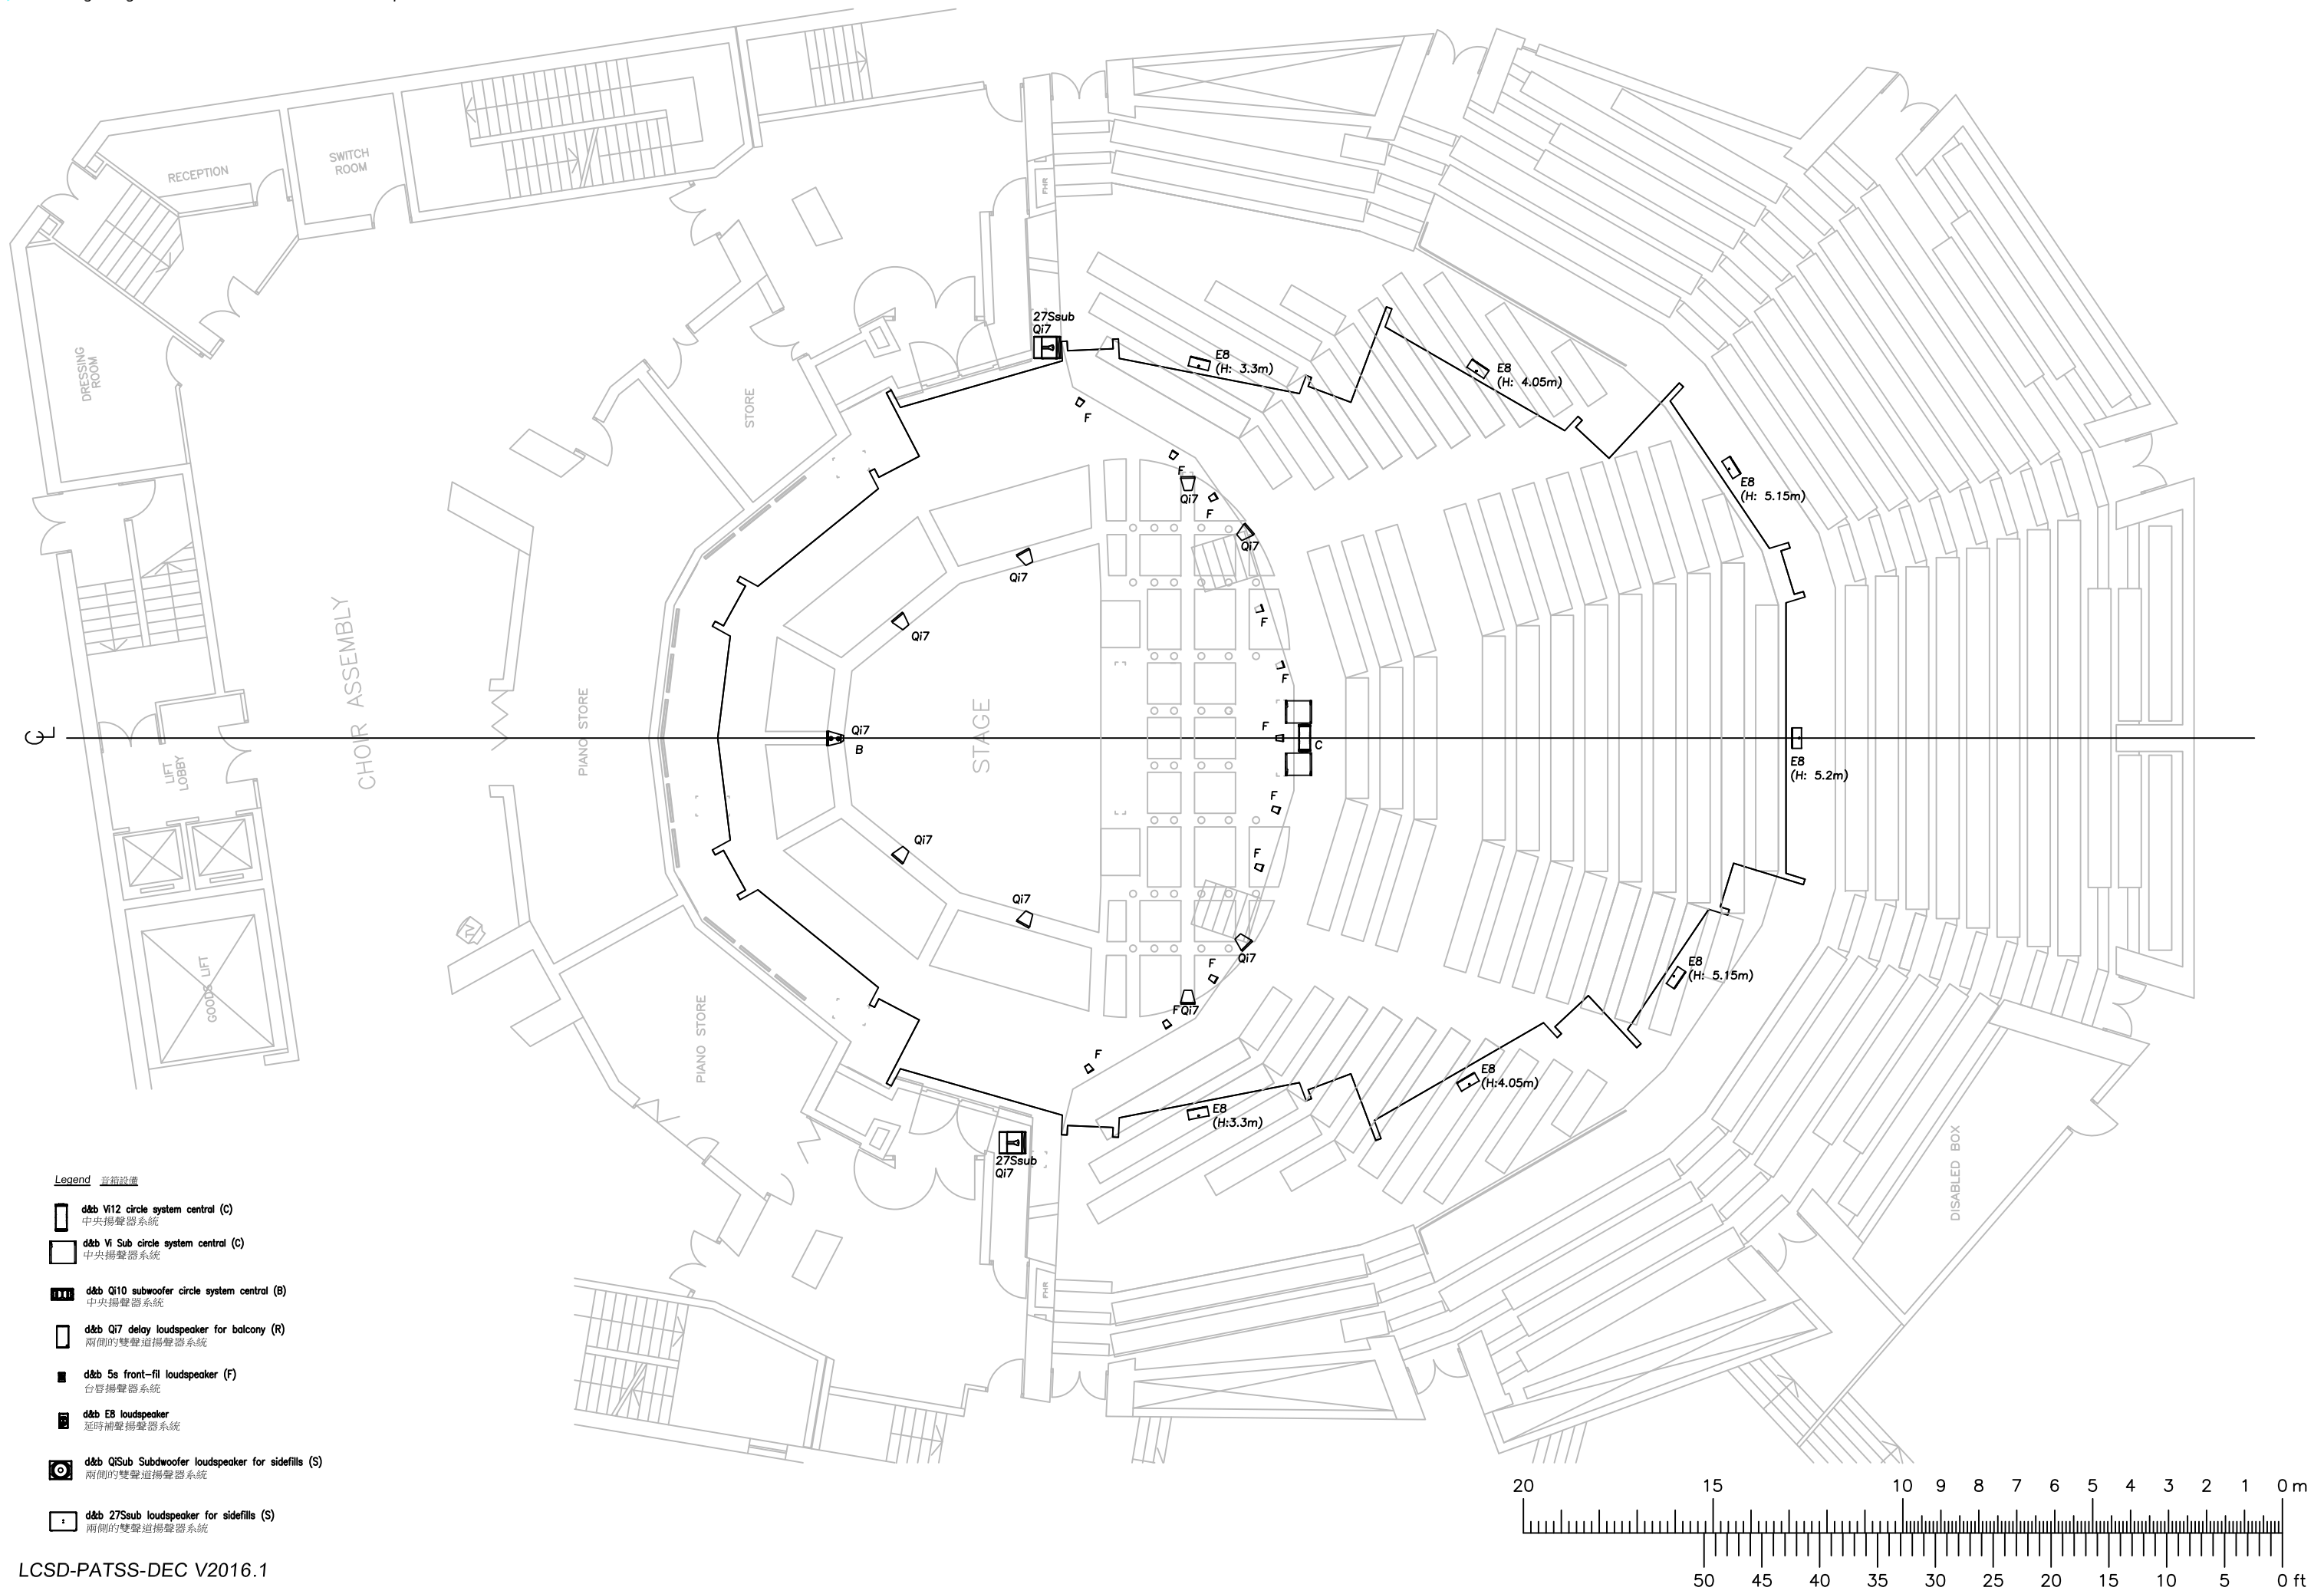

Legend 音箱設備

-  d&b Vi12 circle system central (C)  
中央揚聲器系統
-  d&b Vi Sub circle system central (C)  
中央揚聲器系統
-  d&b Qi10 subwoofer circle system central (B)  
中央揚聲器系統
-  d&b Qi7 delay loudspeaker for balcony (R)  
兩側的雙聲道揚聲器系統
-  d&b 5s front-fill loudspeaker (F)  
台唇揚聲器系統
-  d&b E8 loudspeaker  
延時補聲揚聲器系統
-  d&b QiSub Subwoofer loudspeaker for sidefills (S)  
兩側的雙聲道揚聲器系統
-  d&b 27Sub loudspeaker for sidefills (S)  
兩側的雙聲道揚聲器系統

- Legend 音響設備
-  d&b V12 circle system central (C)  
中央揚聲器系統
  -  d&b Vi Sub circle system central (C)  
中央揚聲器系統
  -  d&b Q10 subwoofer circle system central (B)  
中央揚聲器系統
  -  d&b Q17 delay loudspeaker for balcony (R)  
兩側的雙聲道揚聲器系統
  -  d&b 5s front-fill loudspeaker (F)  
台唇揚聲器系統
  -  d&b E8 loudspeaker  
延時補聲揚聲器系統
  -  d&b QSub Subwoofer loudspeaker for sidefills (S)  
兩側的雙聲道揚聲器系統
  -  d&b 27Sub loudspeaker for sidefills (S)  
兩側的雙聲道揚聲器系統